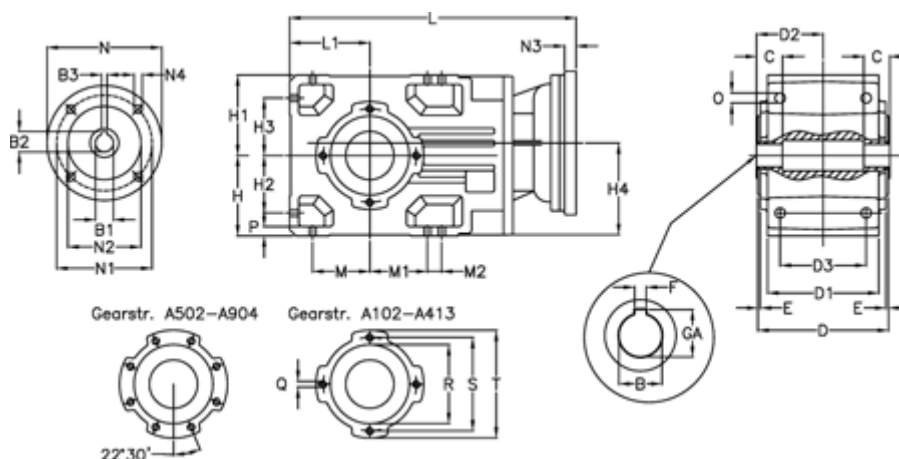

Varenummer: 296003502043245  
 Beskrivelse: Keglehjulsgear A352UH40-20,4-P112B5

## Mål

B	= 40	D2 = 88.5	H3 = 73.0	N1 = 215	S = 130
B1	= 28	D3 = 135	H4 = 114.0	N2 = 180	T = 150
B2	= 31.3	E = 3.5	L = 389.0	N3 = 5	
B3	= 8	F = 12	L1 = 100	N4 = M12x16	
Betegnelse	= A352 UH40-xx P112 B5	GA = 43.3	M = 73.0	O = 12.0	
C	= 70	H = 100	M1 = 73.0	P = 11	
D	= 173	H1 = 100	M2 = 11	Q = M10x17	
D1	= 166	H2 = 73.0	N = 250	R = 110	